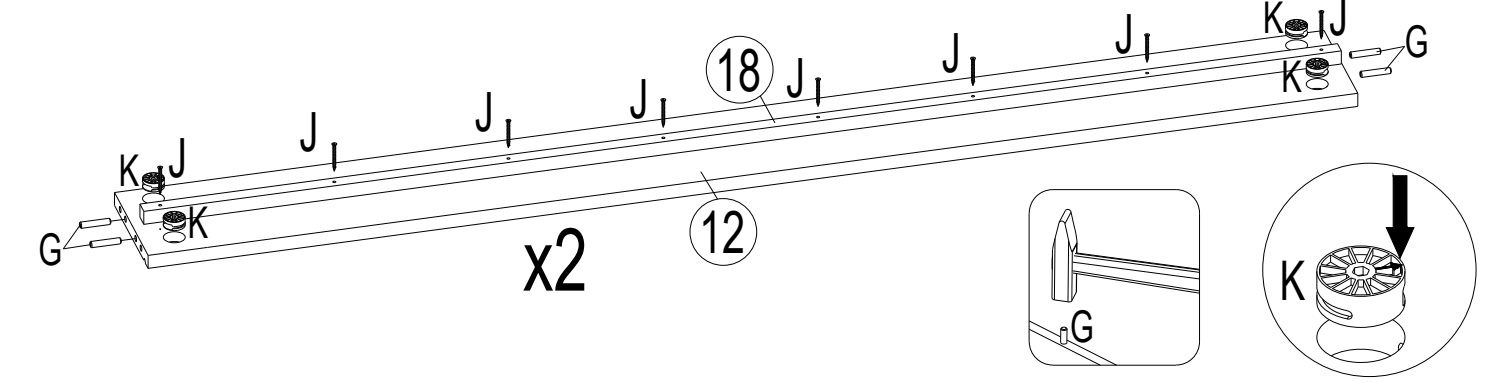

2	J 250048 4x55 x16	K 030105 Ø35x15 x8	G 230021 10x50 x8