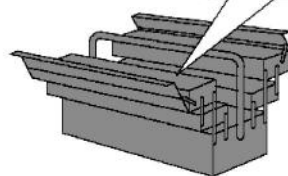

Кровать 160x200 Пенни

Прежде чем приступить к сборке, ознакомьтесь с памяткой на обороте

- | | | | |
|-----------|------------------------------------|-----------|--------------------------------|
| D | Montageanleitung | GB | Assembly instructions |
| FR | Notice de montage | IT | Istruzioni di montaggio |
| NL | Handlieding voor de montage | PL | Instrukcja montażu |
| CZ | Montážní návod | SK | Návod na montáž |
| HU | Szerelési útmutató | RO | Instrukțiuni de montaj |
| TR | Montaj talimatı | RU | Инструкция по монтажу |

No	Size/MaB (mm)	Qty	✓	No	Size/MaB (mm)	Qty	✓
1	1576x623x24	1		13	1576x68x18	1	
2	1710x70x24	1		14	2014x80x24	1	
3	1106x50x50	1		15	190x70x48	1	
4	1106x50x50	1		16	1576x208x18	1	
5	445x50x50	1		17	1576x280x24	1	
6	445x50x50	1		18	1980x35x24	2	
12	2000x280x24	2					

- | | | | | | |
|----------|-----------------------|-------------------------------|---------------------------------|-----------------------|-----------------------|
| 1 | D 070004
x1 | H 230010
8x32
x2 | I 250012
3.5x15
x8 | M 180020
x2 | O 170015
x1 |
|----------|-----------------------|-------------------------------|---------------------------------|-----------------------|-----------------------|